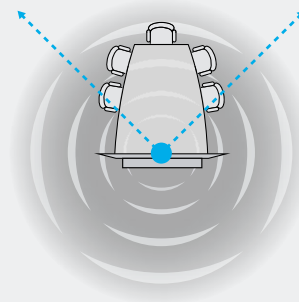

Nejčastější místa pro vedení konferencí

Od: Wainhouse research, Anywhere Workplace, 2015

Systém Connect – umístění v místnosti

Až 6 osob

Funkce systému Connect

90° diagonální zorné pole

S digitálním otáčením/naklápěním a mechanickým ovládním naklápění.