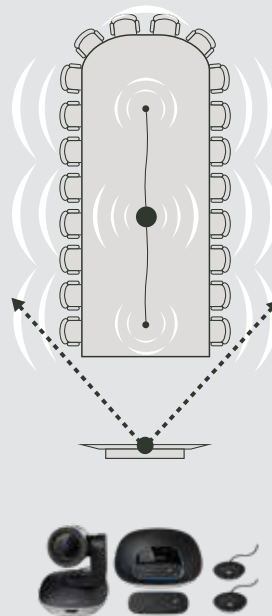

BlueJeans

 broadsoft

lifesize

zoom

Kamera GROUP – umístění v místnosti

Kamera GROUP + rozšiřující mikrofony – umístění v místnosti

Videokonference na vyšší úrovni.

GROUP, naše řešení pro videokonferenční hovory pro skupiny 14–20 lidí, disponuje vysoce kvalitním obrazem v rozlišení HD a křišťálově čistým zvukem, a umožňuje tak přeměnu libovolné konferenční místnosti na místo pro pořádání videokonferencí. Díky pokročilým funkcím typu potlačení akustické ozvěny, redukci šumu a intuitivním ovládacím prvkům bude nyní snazší než kdykoli dříve přizvat libovolnou osobu ke konverzaci.

Snadná organizace videokonferencí.

Díky připojení USB plug-and-play je používání kamery GROUP snadné. Stačí připojit notebook a organizovat realistická jednání pomocí svého obvyklého výpočetního prostředí a využívat libovolnou videokonferenční softwarovou aplikaci. Navíc můžete použít špičkový hlasitý odposlech s Bluetooth®-kompatibilním mobilním zařízením pro pořádání audiohovorů v profesionální kvalitě.