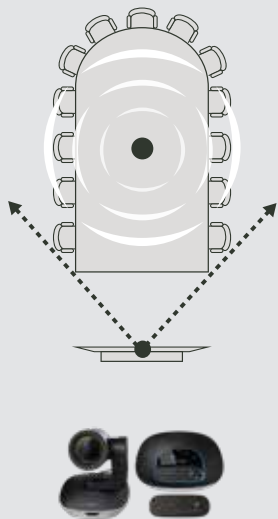

Kamera GROUP – umístění v místnosti