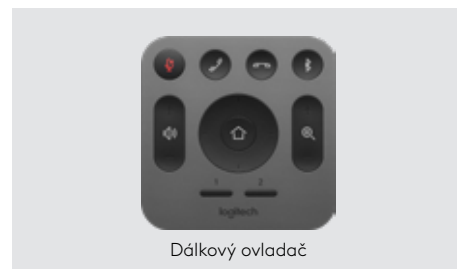

Dálkový ovladač

FUNKCE A VÝHODY

Ultraširoké, 120° diagonální zorné pole¹

Kamera umožňuje vidět každou osobu v místnosti, ať už sedí přímo před kamerou nebo v rohu místnosti.

Obrazový senzor Ultra HD 4K

Kamera podporuje více rozlišení, včetně 4K (Ultra HD)², 1080p (Full HD) a 720p (HD), pro co možná nejlepší využití kvalit, jimiž disponuje vaše aplikace nebo monitor.

Dokonale ostrá optika

Pokročilá technologie objektivu Logitech přináší pozoruhodnou kvalitu obrazu s dokonalým rozlišením, rychlostí, plynulostí, vyvážením barev a detaily.

3 mikrofony a speciálně vyladěný reproduktor

Tři všesměrové mikrofony s bočním formováním paprsku a funkcí potlačení šumu a ozvěny – plus speciálně vyladěný reproduktor – byly účelově optimalizovány pro malé konferenční místnosti.

Motorizované otáčení a naklápění

Rozšířte si zorné pole ještě dále – až na 170° – pro namíření kamery na tabuli či zobrazení jiných oblastí zájmu.

Univerzální konstrukce

Kompaktní, univerzální provedení zabírá méně místa a minimalizuje riziko zamotání kabelů.

5x HD zoom

Zobrazujte detailní záběry objektů a obsahu prezentační plochy s mimořádnou čistotou a detaily.

3 předvolby kamery

Nastavte si až tři předvolené pozice kamery a vraťte se k libovolné z nich stiskem tlačítka na dálkovém ovladači.

Bezdrátová technologie Bluetooth®

Připojte zařízení Bluetooth pro skvěle znějící audiohovory.

Možnost připojení rozšiřujícího mikrofónu

Volitelný rozšiřující mikrofón zvyšuje dosah zvuku z 2,4 m na 3,7 m.

Více variant upevnění

Kameru MeetUp můžete upevnit zcela dle svých potřeb – na stůl, stěnu nebo monitor – pro dosažení nejlepších výsledků v malých místnostech.

RF dálkový ovladač

Jednoduše ovládejte funkce otáčení/naklápění/zoom kamery během konferencí, bez nutnosti přímé viditelnosti.

Technologie připojení USB plug-and-play

Kameru lze snadno připojit k zařízením PC, Mac® a Chrome™ bez nutnosti instalace dalšího softwaru.

Bezpečnostní otvor Kensington®

Bezpečnostní otvor Kensington slouží k zabezpečení zařízení se zámek proti krádeži.

Kompatibilní s většinou videokonferenčních aplikací

Kamera je kompatibilní s prakticky libovolnou videokonferenční softwarovou aplikací – včetně těch, které již využíváte.

SPECIFIKACE PRODUKTU

MeetUp

Číslo dílu: 960-001102
EAN kód: 5099206072060

VOLITELNÉ PŘÍSLUŠENSTVÍ

Rozšiřující mikrofón pro kameru MeetUp

Číslo dílu: 989-000405
EAN kód: 097855131171

TV držák pro kameru MeetUp

Číslo dílu: 939-001498

ROZMĚRY PRODUKTU + HMOTNOST

Kamera

400 x 104 x 85 mm
1,04 kg

Dálkový ovladač

83 x 10 x 83 mm
72 g

KOMPATIBILITA

Kompatibilní s UVC/plug-and-play

Obsah balení

Kamera MeetUp a jednotka hlasitého odposlechu

Dálkový ovladač

Kabel USB o délce 5 m

Napájecí adaptér

Držák a materiál pro upevnění na stěnu

CERTIFIKACE

Certifikováno pro Skype® for Business, kompatibilní s Cisco Jabber™³, certifikováno pro Windows, Mac, Microsoft Cortana

ZÁRUKA

Dvouletá omezená na hardware

SOFTWARE KE STAŽENÍ