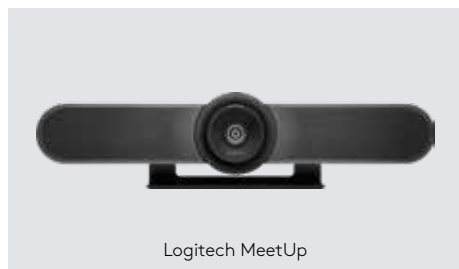

## Logitech MeetUp

Logitech® MeetUp je přední kamera ConferenceCam vyvinutá pro menší konferenční místnosti a malé prostory. S ultraširokým, 120° zorným polem kamery MeetUp zabírajícím celou místnost bude každé místo u stolu dobře vidět. Objektiv vyrobený společností Logitech s nízkým zkreslením, optika s rozlišením Ultra HD 4K a tři předvolby kamery přinášejí

pozoruhodnou kvalitu obrazu a ještě více zefektivňují kooperaci tváří v tvář. Integrovaný zvuk kamery MeetUp byl optimalizován pro akustiku malých místností a vyznačuje se výjimečnými zvukovými kvalitami. Tři mikrofony s horizontálním formováním paprsku a speciálně vyladěný reproduktor zajišťují špičkový přenos zvuku při jednáních.

Kamera MeetUp, v kompaktním, univerzálním provedení, které minimalizuje riziko zamotání kabelů, disponuje technologií připojení USB plug-and-play a lze ji jednoduše používat ihned po vybalení s libovolnou videokonferenční softwarovou aplikací a službou cloud – včetně těch, které již využíváte.

# Logitech MeetUp

Logitech MeetUp

Rozšiřující mikrofón

Dálkový ovladač